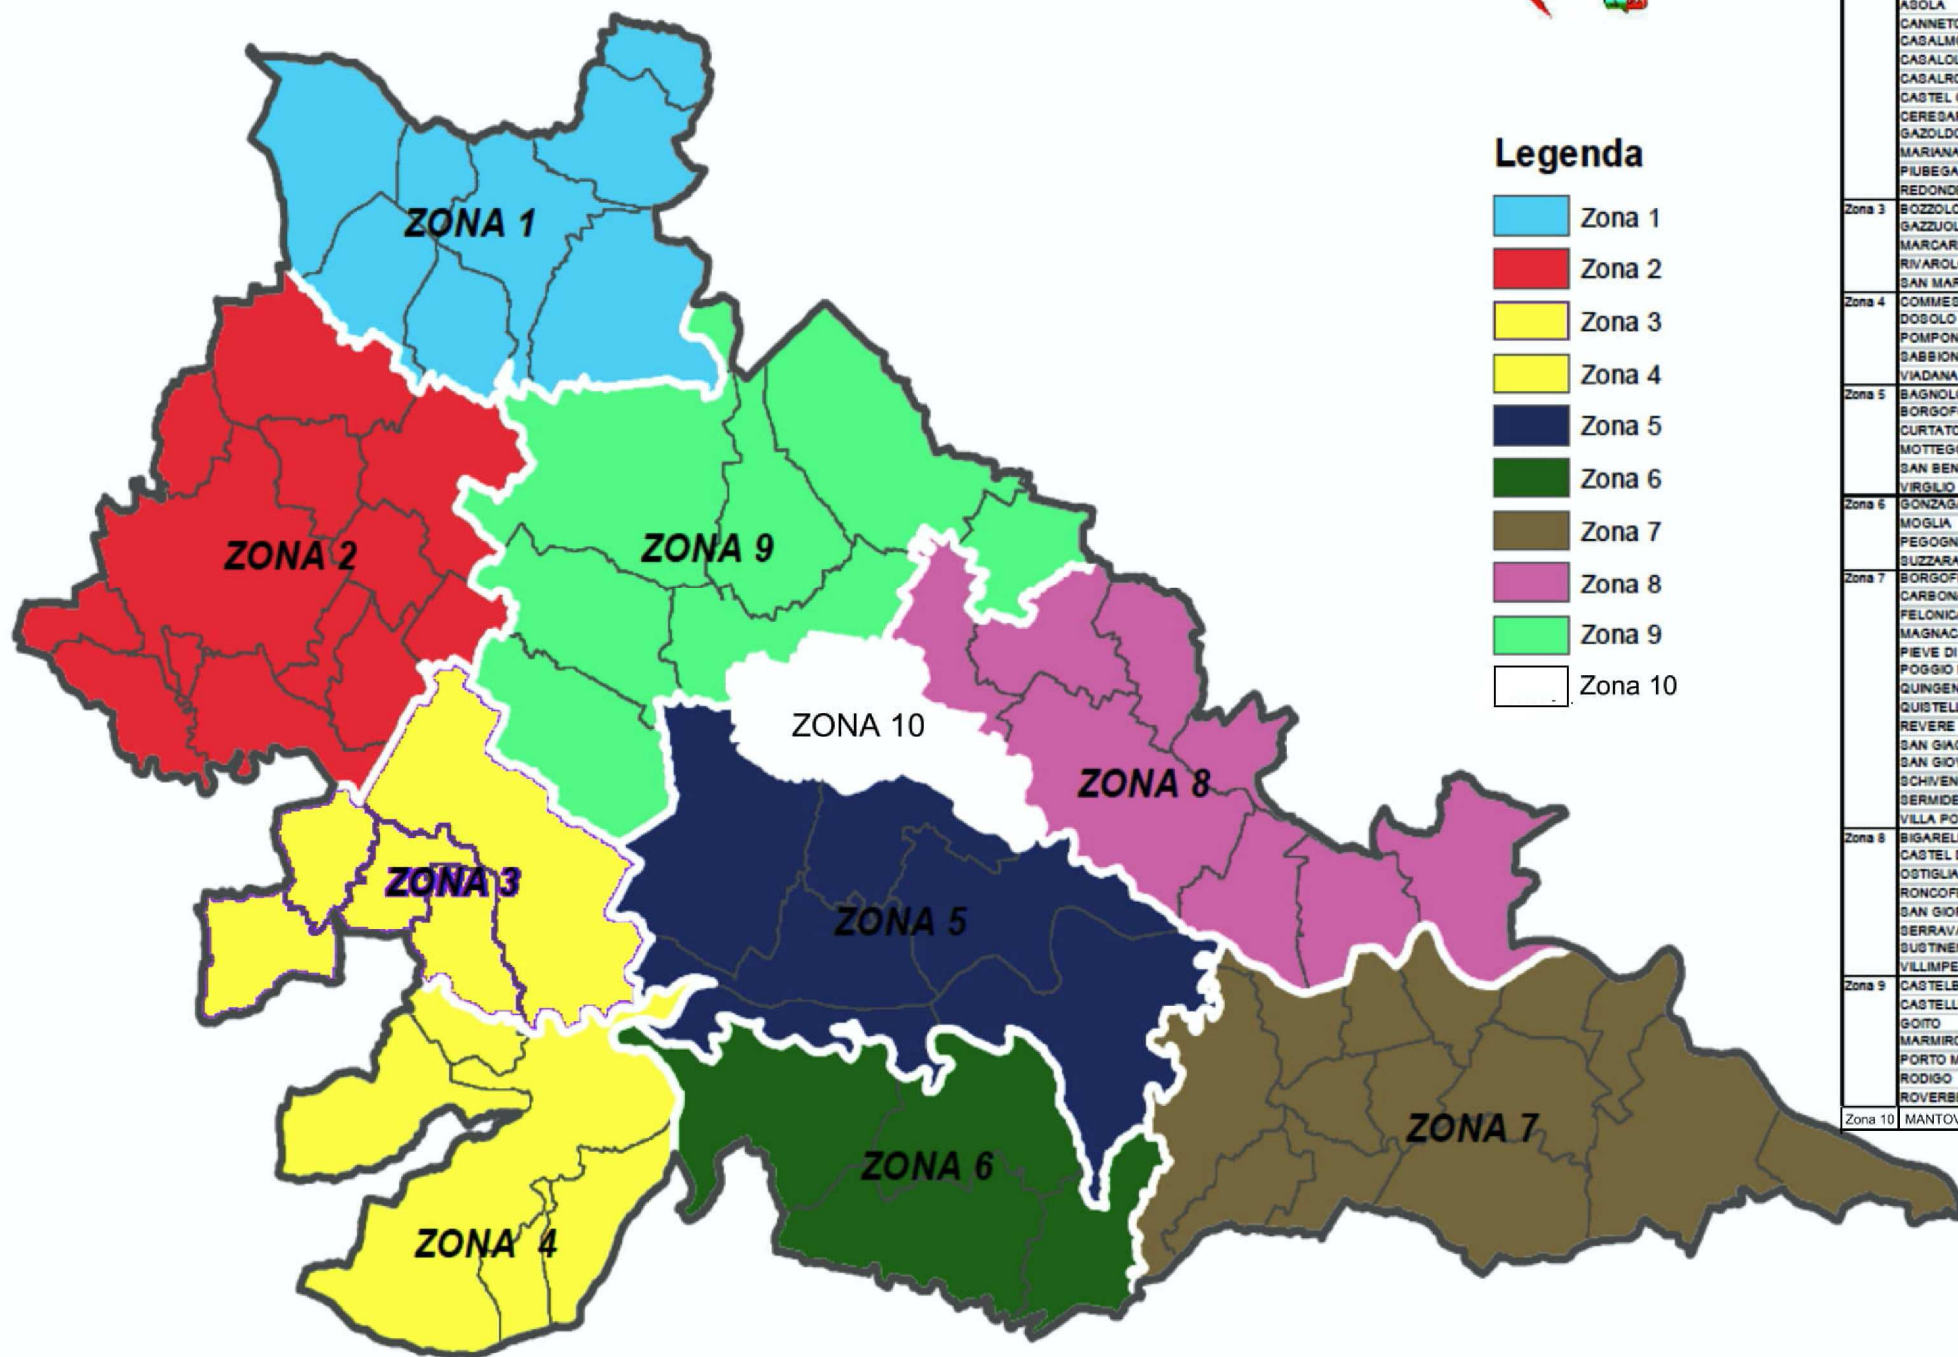

# provincia di mantova

## Legenda

- Zona 1
- Zona 2
- Zona 3
- Zona 4
- Zona 5
- Zona 6
- Zona 7
- Zona 8
- Zona 9
- Zona 10

Zona 1	CASTIGLIONE DELLE STIVIERE CAVRIANA GUIDIZZOLO MEDOLE MONZAMBANO PONTI SUL MINCIO SOLFERNO VOLTA MANTOVANA
Zona 2	ACQUANEGRA SUL CHIESE ASOLA CANNETO SULL'OGLIO CASALMORO CASALOLDO CASALROMANO CASTEL GOFFREDO CEREGARA GAZOLDO DEGLI IPPOLITI MARIANA MANTOVANA PIUBEGA REDONDESCO
Zona 3	BOZZOLO GAZZUOLO MARCARIA RIVAROLO MANTOVANO SAN MARTINO DALL'ARGINE
Zona 4	COMMESSAGGIO DOSOLO POMPONESCO SABBIONETA VIADANA
Zona 5	BAGNOLO SAN VITO BORGOFORTE CURTATONE MOTTEGGIANA SAN BENEDETTO PO VIRGLIO
Zona 6	GONZAGA MOGLIA PEGOGNAGA SUZZARA
Zona 7	BORGOFRANCO SUL PO CARONARA DI PO FELONICA MAGNACAVALLO PIEVE DI CORIANO POGGIO RUSGO QUINGENTOLE QUISTELLO REVERE SAN GIACOMO DELLE SEGNALE SAN GIOVANNI DEL DOSSO SCHIVENOGLIA SERMIDE VILLA POMA
Zona 8	BIGARELLO CASTEL D'ARIO OSTIGLIA RONCOFERRARO SAN GIORGIO DI MANTOVA SERRAVALLE A PO SUSTINENTE VILLIMPENTA
Zona 9	CASTELBELFORTE CASTELLUCCHIO GOTTO MARMIROLO PORTO MANTOVANO RODIGO ROVERBELLA
Zona 10	MANTOVA